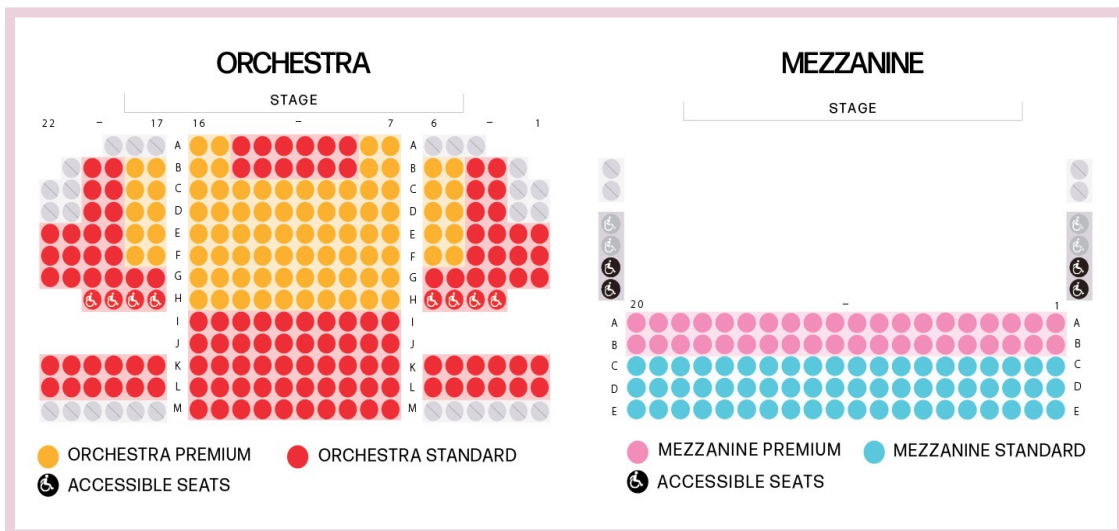

Winner of the Pulitzer Prize and just recently on Broadway, *Cost of Living* traces two relationships: one between a wealthy graduate student with cerebral palsy and his female caregiver, the other between a woman recovering from a terrible accident being tended to by her ex-husband. Heartfelt, funny, and deeply moving, this exquisitely written play examines the fiscal and emotional cost of human connection.

More Information: <https://philadelphiatheatrecompany.org/cost-of-living/>

VENUE: The Suzanne Roberts Theatre (Broad & Lombard)

The following performances are not eligible for group sales: 2/7 at 7pm, and 2/13 at 10:30am

Performances/Seat Map

Cost of Living Feb 2 - Feb 18, 2024

S	M	T	W	TH	F	S
					2 7p	3 8p
4 3p	5	6 6:30p	7 7p	8 7p	9 7p	10 2p & 8p AD
11 3p*	12	13 10:30a* & 6:30p	14 1p & 7p	15 7p	16 7p	17 2p & 8p OC
18 3p						

 Previews	 Weekday Performances	 Opening Night
 *Student Matinee	 *Community Night	 Weekend Performances
 *Post-Show Talkback	AD Audio Described *2p only	OC Open Caption *2p only
ASL Performance	*Performance venues, details, dates, & times subject to change.	

Group Pricing (per ticket)

Groups of 10-24	Preview	Weekday	Weekend
Orchestra Premium	$37.40	$57.80	$66.30
Orchestra Standard	$29.75	$50.15	$58.65
Mezzanine Premium	$29.75	$45.90	$54.40
Mezzanine Standard	$25.50	$37.40	$45.90

Groups of 25+	Preview	Weekday	Weekend
Orchestra Premium	$35.70	$54.40	$62.40
Orchestra Standard	$28.00	$47.20	$55.20
Mezzanine Premium	$28.00	$43.20	$51.20
Mezzanine Standard	$24.00	$35.20	$43.20